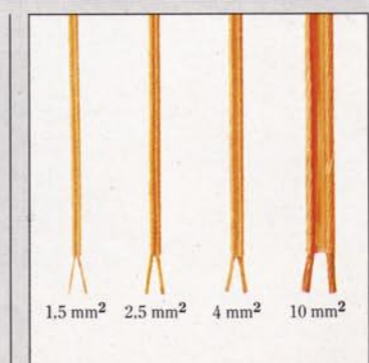

Kabel für Kenner.

quadral hydra Highend-Lautsprecherkabel ist ein hochwertiges Kupferkabel mit ausgezeichnete Übertragungsqualität. Aufwendiger Aufbau, hohe Flexibilität und speziell für Audiozwecke selektiertes Kupfermaterial gewährleisten neben einer verlustarmen Übertragung ungetrübt Hörvermögen. Durch das günstige Preis-/Leistungsverhältnis bietet das **quadral hydra** Lautsprecherkabel für wenig Geld eine erhebliche Klangverbesserung für Ihre HiFi-Anlage. Spezialinformation anfordern bei **all-akustik**, Postfach 304, 3000 Hannover